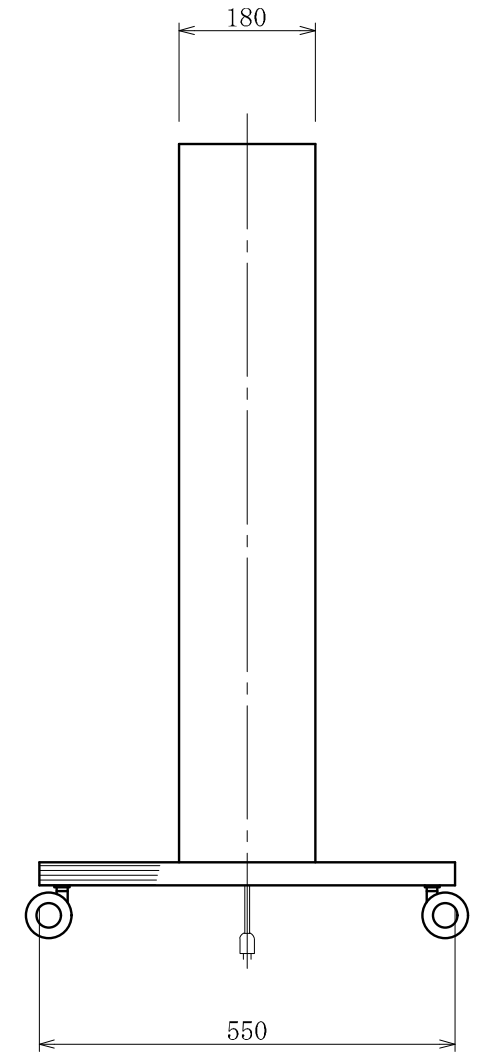

記号	年月日	訂正内容	訂正者
△	2023.1.5	表記訂正	飯坂
△			

△
 フレーム：ステンレス鋼板 ヘアライン仕上
 内装材：ステンレス鋼板
 側面半丸部：ステンレス鋼板 鏡面仕上

電装：直管型LED 580L×1

面板：アクリル乳半 t3.0 平板
 W457×H607

φ60双輪キャスター

電源コード：VCTケーブル 3.0M出

TITLE
 三和規格 スタンドサイン<ステンレス>

鏡まるくん 152型スタンドLED
 <No. LLT55-26>

SCALE
 1:10(A3)

DATE
 2020.11.1

承認 検図 製図 図番
 LLT5526-1

三和サインワークス株式会社