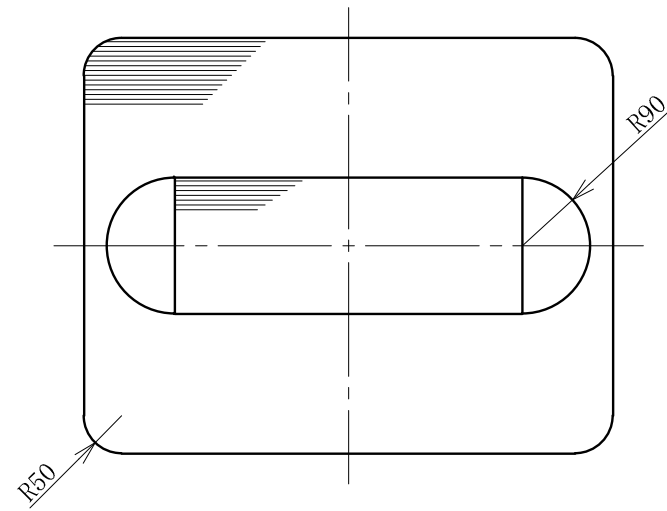

記号	年月日	訂正内容	訂正者
△	2023.1.5	表記訂正	飯坂
△			

△
 フレーム：ステンレス鋼板 ヘアライン仕上
 内装材：ステンレス鋼板
 側面半丸部：ステンレス鋼板 鏡面仕上

電装：直管型LED 580L×1

面板：アクリル乳半 t3.0 平板
 W457×H607

φ60双輪キャスター

電源コード：VCTケーブル 3.0M出

TITLE
 三和規格 スタンドサイン<ステンレス>

鏡まるくん 152型スタンドLED
 <No. LLT55-26>

SCALE
 1:10(A3)

DATE
 2020.11.1

承認 検図 製図 図番
 LLT5526-1

三和サインワークス株式会社