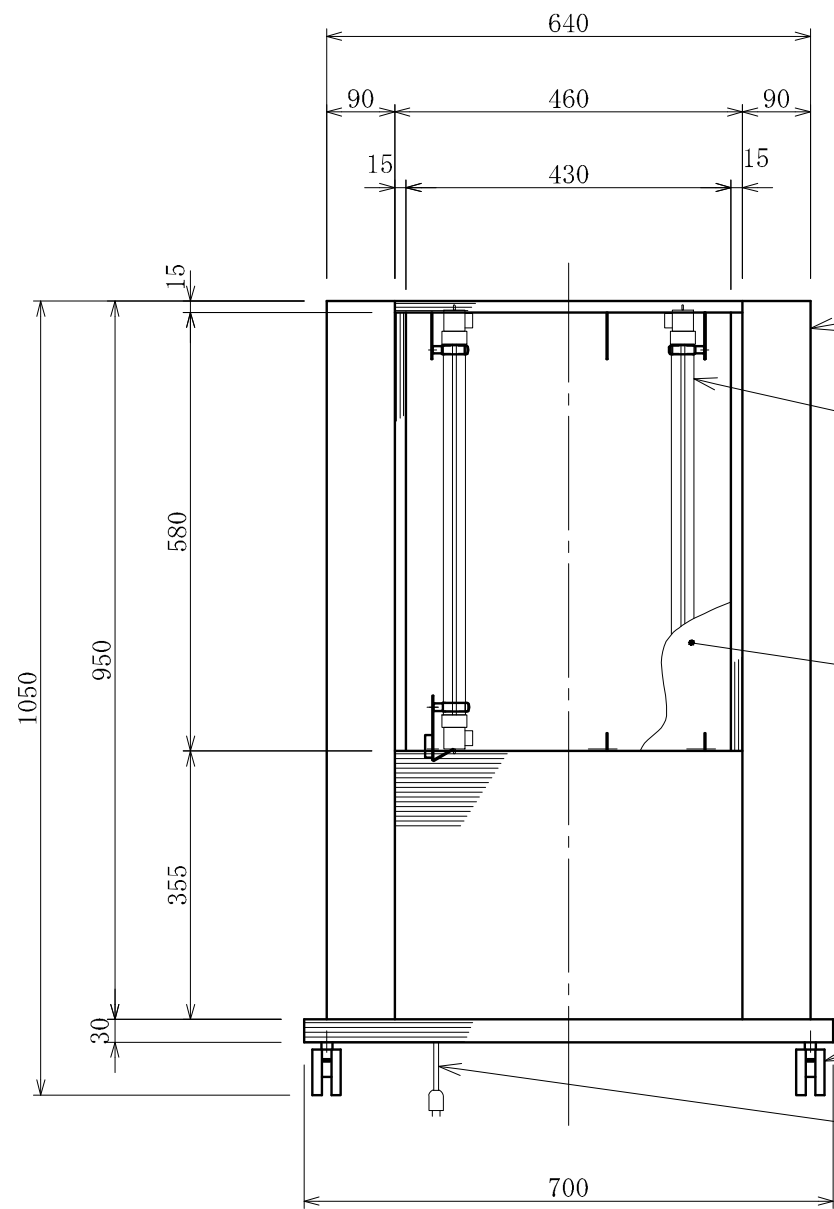

記号	年月日	訂正内容	訂正者
△	2023.1.5	表記訂正	飯坂
△			

△
 フレーム：ステンレス鋼板 ヘアライン仕上
 内装材：ステンレス鋼板
 側面半丸部：ステンレス鋼板 鏡面仕上

電装：直管型LED 580L×1

面板：アクリル乳半 t3.0 平板
 W457×H607

φ60双輪キャスター

電源コード：VCTケーブル 3.0M出

TITLE
 三和規格 スタンドサイン<ステンレス>

鏡まるくん 152型スタンドLED
 <No. LLT55-26>

SCALE
 1:10(A3)

DATE
 2020.11.1

承認 検図 製図 図番
 LLT5526-1

三和サインワークス株式会社